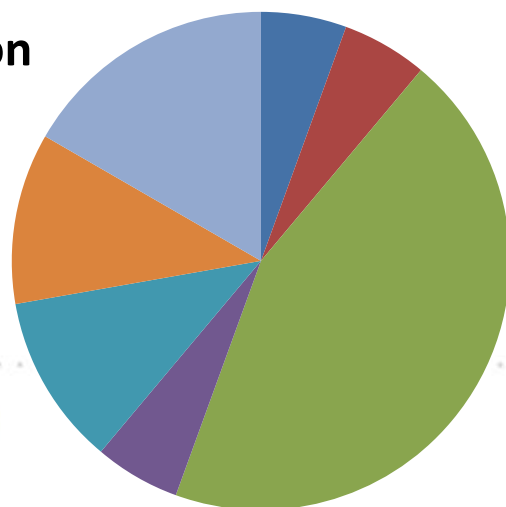

PLAN DE RETORNO
DEL TALENTO
ES HORA DE VOLVER

BALANCE de RESULTADOS

RESULTADOS CONVOCATORIA 2017

- 17 RETORNADOS EN 2017: 6 en la línea I y 11 en la línea II
- 8 del extranjero y 9 de otras CCAA, aunque algunos de ellos también con experiencia internacional
- Vinculación con Valladolid: 13 por nacimiento, 4 por estudios
- 15 hombres y 2 mujeres
- Línea I: 5 contratos indefinidos y 1 por 3 años, con un salario medio anual de 36.7000€
- Línea II: proyectos de innovación tecnológica, economía circular y colaborativa, industrias culturales, internacionalización...
- Media de edad 35 años (rango entre 27 y 46)
- PRESUPUESTO EJECUTADO/COMPROMETIDO: 435.326€

Procedencia

- Madrid
- Cataluña
- Aragón
- Castilla la Mancha
- Alemania
- Reino Unido
- Holanda
- Irlanda
- México
- Egipto

PERFIL DEL RETORNANTE:
Ingeniero industrial
de 35 años
nacido en Valladolid

Titulación