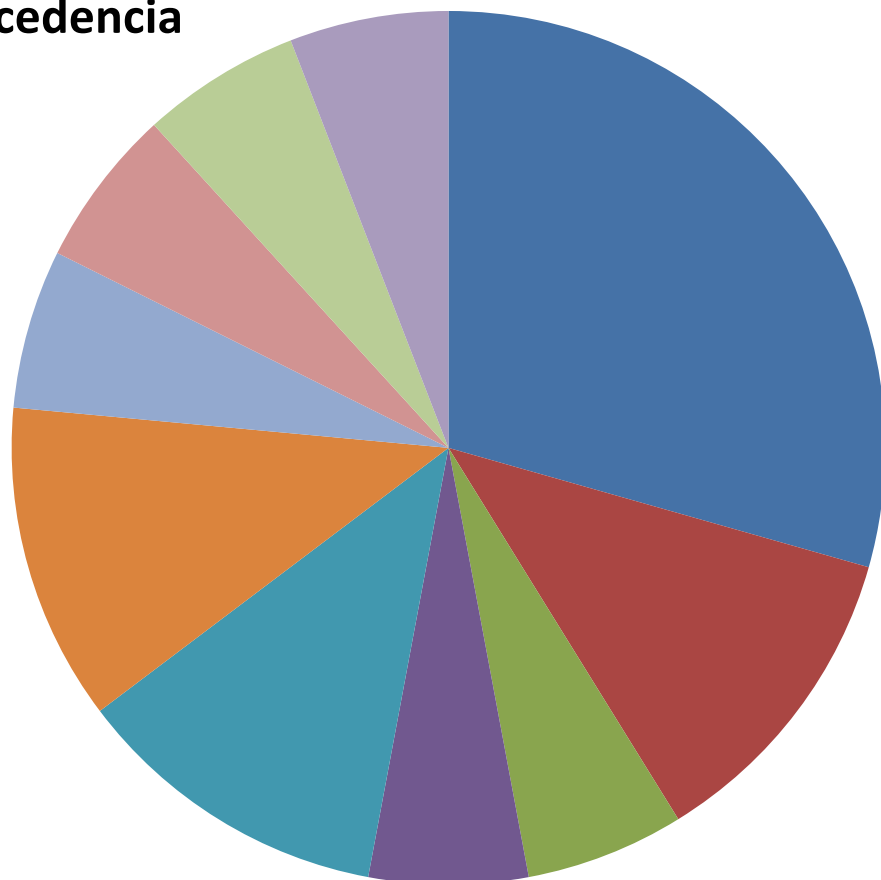

PLAN DE RETORNO
DEL TALENTO
ES HORA DE VOLVER

BALANCE de RESULTADOS

RESULTADOS CONVOCATORIA 2017

- 17 RETORNADOS EN 2017: 6 en la línea I y 11 en la línea II
- 8 del extranjero y 9 de otras CCAA, aunque algunos de ellos también con experiencia internacional
- Vinculación con Valladolid: 13 por nacimiento, 4 por estudios
- 15 hombres y 2 mujeres
- Línea I: 5 contratos indefinidos y 1 por 3 años, con un salario medio anual de 36.7000€
- Línea II: proyectos de innovación tecnológica, economía circular y colaborativa, industrias culturales, internacionalización...
- Media de edad 35 años (rango entre 27 y 46)
- PRESUPUESTO EJECUTADO/COMPROMETIDO: 435.326€

Procedencia

- Madrid
- Cataluña
- Aragón
- Castilla la Mancha
- Alemania
- Reino Unido
- Holanda
- Irlanda
- México
- Egipto

PERFIL DEL RETORNANTE:
Ingeniero industrial
de 35 años
nacido en Valladolid

Titulación